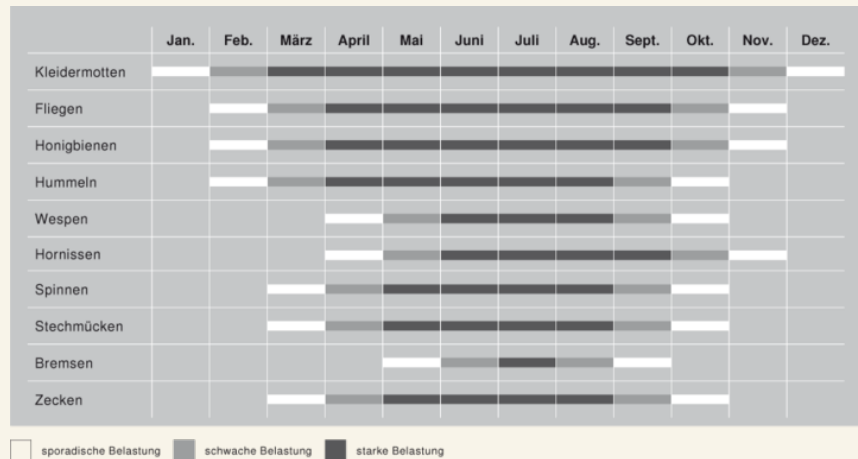

Sie sind hier: [Produkte](#) » [Insektenschutz](#)

- Markisen
- Rollladen
- Raffstoren/Außenjalousien
- Sonnenschutz für Wintergärten
- Innenliegender Sonnenschutz
- Insektenschutz**
- Festrahmen
- Drehrahmen
- Pendeltür
- Insektenschutz-Plissee
- Schieberahmen
- Rollo
- Sonderformen
- Lichtschattabdeckung
- Farben & Gaze
- Steuerungssysteme

## Insektenschutz

Insektenschutz von WAREMA macht jeden Raum zur insektenfreien Zone – wirkungsvoll, elegant und komfortabel. Die Lösungen von WAREMA gibt es für den Innen- und Außenbereich. Die Systeme werden maßgefertigt und können auch an allen Wohndachfenstern und Lichtschächten montiert werden. Ob Festrahmen, Dreh-, Schieberahmen, Rollos oder Insektenschutz-Plissee – die mit hochwertigen Materialien verarbeiteten Produkte bieten Ihnen über viele Jahre hinweg einen idealen Schutz.

### Insektenflug im Jahresverlauf